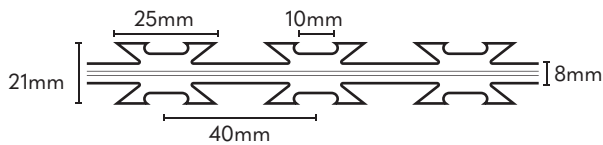

**Sécurisation :** Les panneaux CONCERTINA GUARD-FORT allie la rigidité de panneau de clôture et le niveau de sécurité reconnu de la CONCERTINA. Ce nouveau produit de sécurité vise à dissuader, retarder et limiter toutes tentatives de franchissement. Il peut être utilisé de différentes façons : en clôture avec poteaux, en renforcement d'une clôture existante, fixé sur un mur en béton ou sur bavolet.

**Fabrication :** Panneau en acier galvanisé à chaud de 0,5mm d'épaisseur et fil de 2,5mm de diamètre. Double lame disposée tous les 40mm faisant de ce treillis en rasoirs, l'une des barrières de sécurité les plus efficaces.

<b>Matières premières et normes</b>	Feuillage galvanisé Z200 Fil à haute résistance galvanisé Z200 Revêtement de zinc 200g/m <sup>2</sup>
<b>Hauteur</b>	0,90m / 1m50 / 1,95m
<b>Longueur</b>	2m50
<b>Epaisseur du ruban</b>	0,5mm
<b>Diamètre du fil central</b>	2,5mm
<b>Type de lame</b>	CBT 25
<b>Maille</b>	50x150mm
<b>Finition</b>	Galvanisée