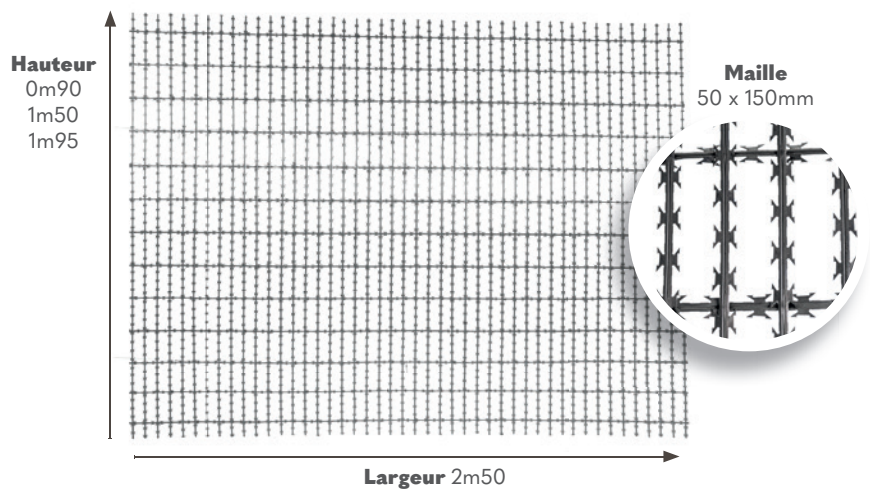

**Sécurisation :** Les panneaux CONCERTINA GUARD-FORT allie la rigidité de panneau de clôture et le niveau de sécurité reconnu de la CONCERTINA. Ce nouveau produit de sécurité vise à dissuader, retarder et limiter toutes tentatives de franchissement. Il peut être utilisé de différentes façons : en clôture avec poteaux, en renforcement d'une clôture existante, fixé sur un mur en béton ou sur bavolet.

**Fabrication :** Panneau en acier galvanisé à chaud de 0,5mm d'épaisseur et fil de 2,5mm de diamètre. Double lame disposée tous les 40mm faisant de ce treillis en rasoirs, l'une des barrières de sécurité les plus efficaces.

<b>Matières premières et normes</b>	Feuillage galvanisé Z200 Fil à haute résistance galvanisé Z200 Revêtement de zinc 200g/m <sup>2</sup>
<b>Hauteur</b>	0,90m / 1m50 / 1,95m
<b>Longueur</b>	2m50
<b>Epaisseur du ruban</b>	0,5mm
<b>Diamètre du fil central</b>	2,5mm
<b>Type de lame</b>	CBT 25
<b>Maille</b>	50x150mm
<b>Finition</b>	Galvanisée